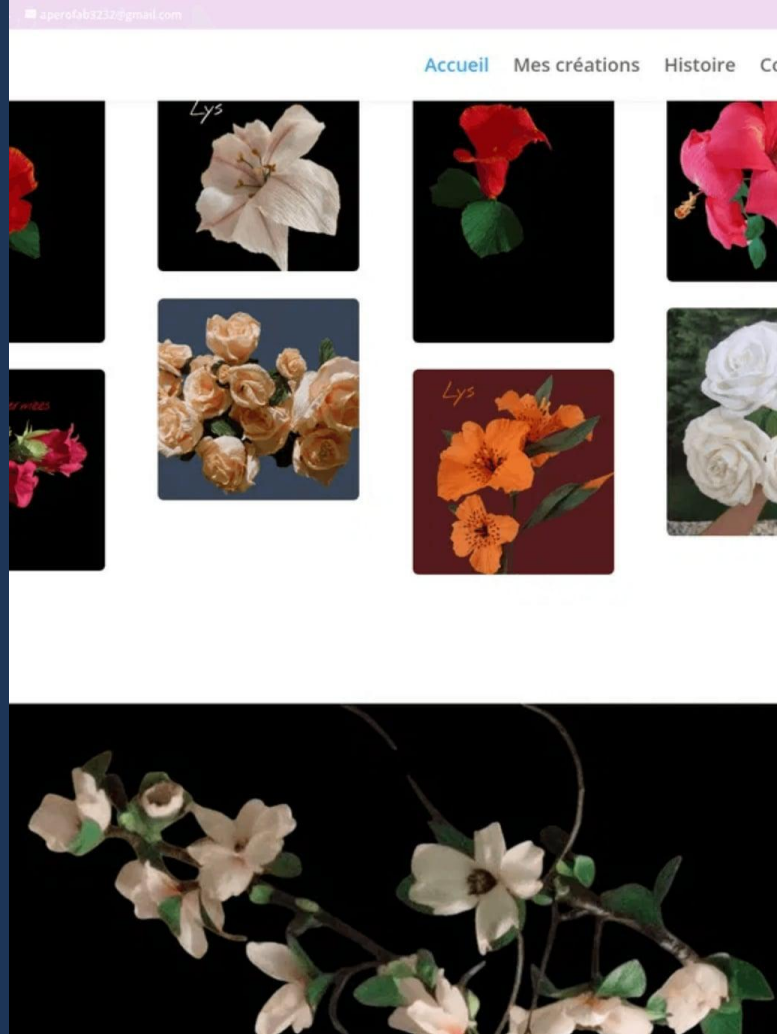

OPTIONS & PERSONNALISATION

OPTION FEUILLAGE ARTISANAL

Supplément feuillage façonné à la main pour accompagner vos fleurs à l'unité.
Apporte volume et réalisme.

Public : 3,00 € | Partenaire : 2,25 €

CRÉATIONS SUR MESURE

Toute demande de format spécifique (carré, rectangulaire) ou de dimension personnalisée fera l'objet d'une étude sur devis.

PERSONNALISATION DES COULEURS

Large gamme de coloris disponibles pour toutes les créations, selon vos préférences et l'identité de la cérémonie.